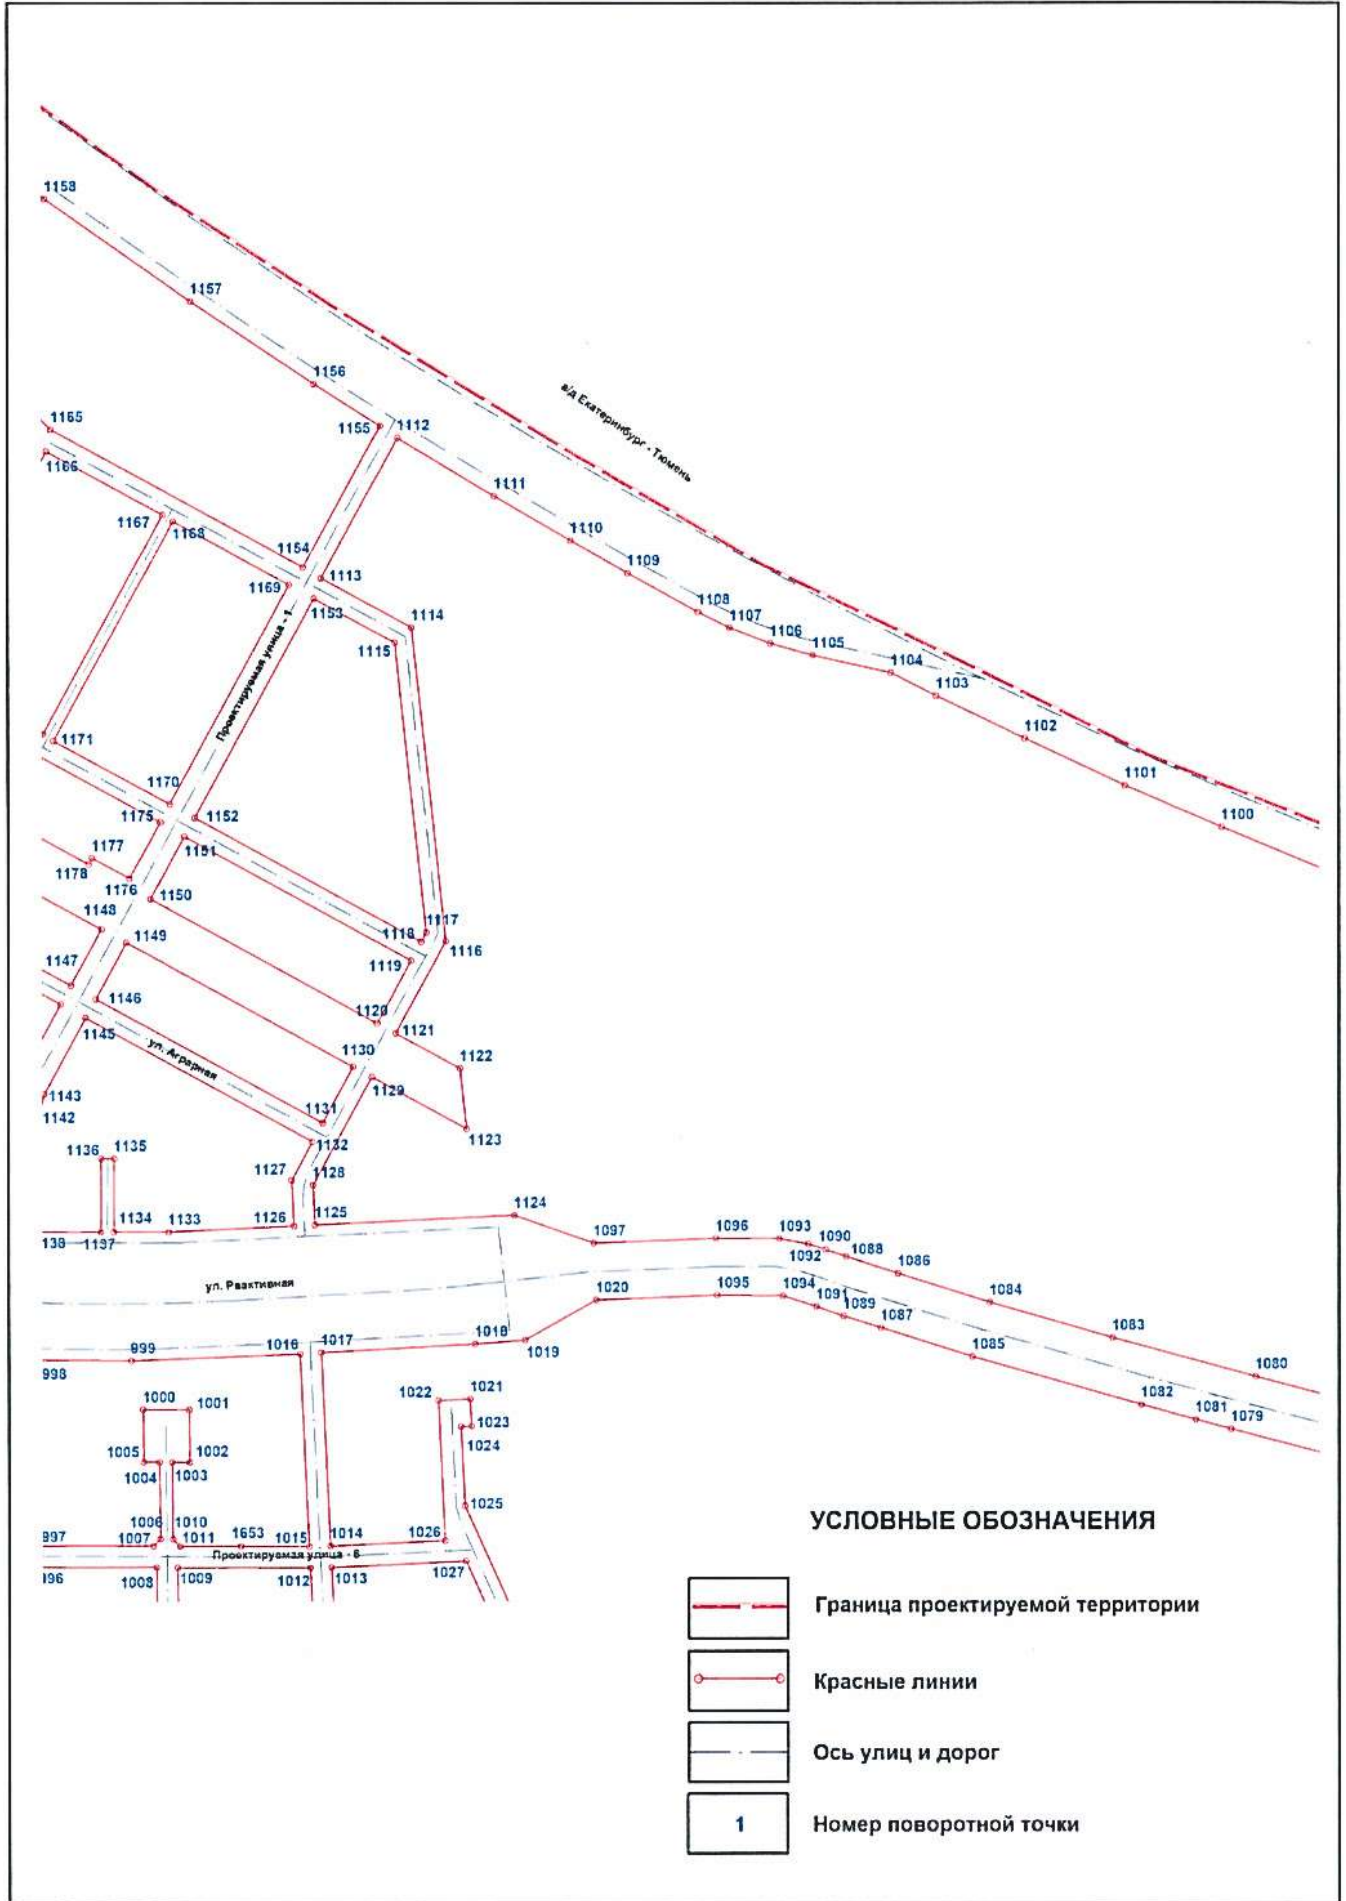

УСЛОВНЫЕ ОБОЗНАЧЕНИЯ

- Граница проектируемой территории
- Красные линии
- Ось улиц и дорог
- 1 Номер поворотной точки