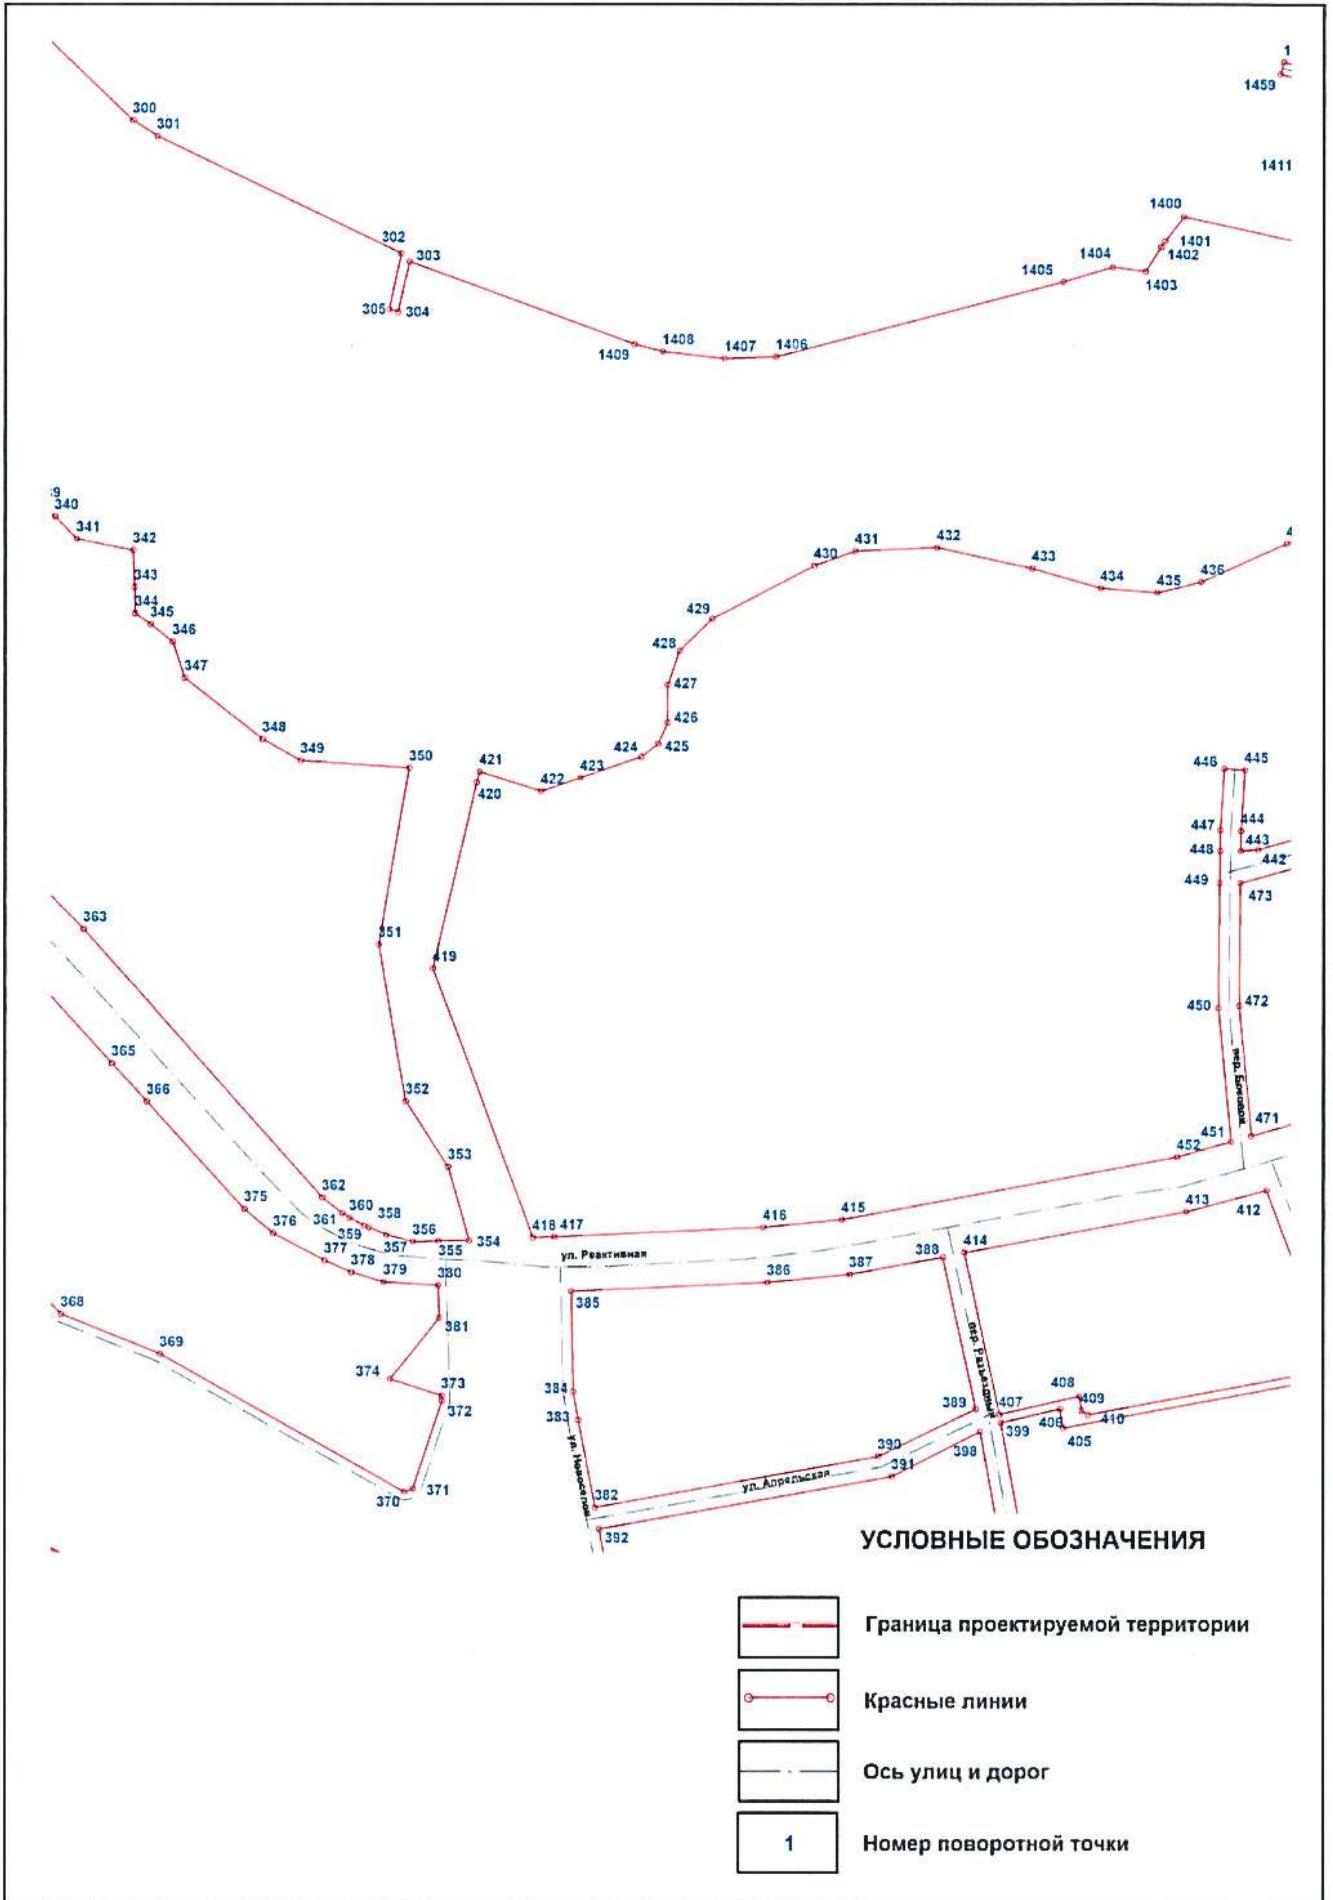

Фрагмент № 7